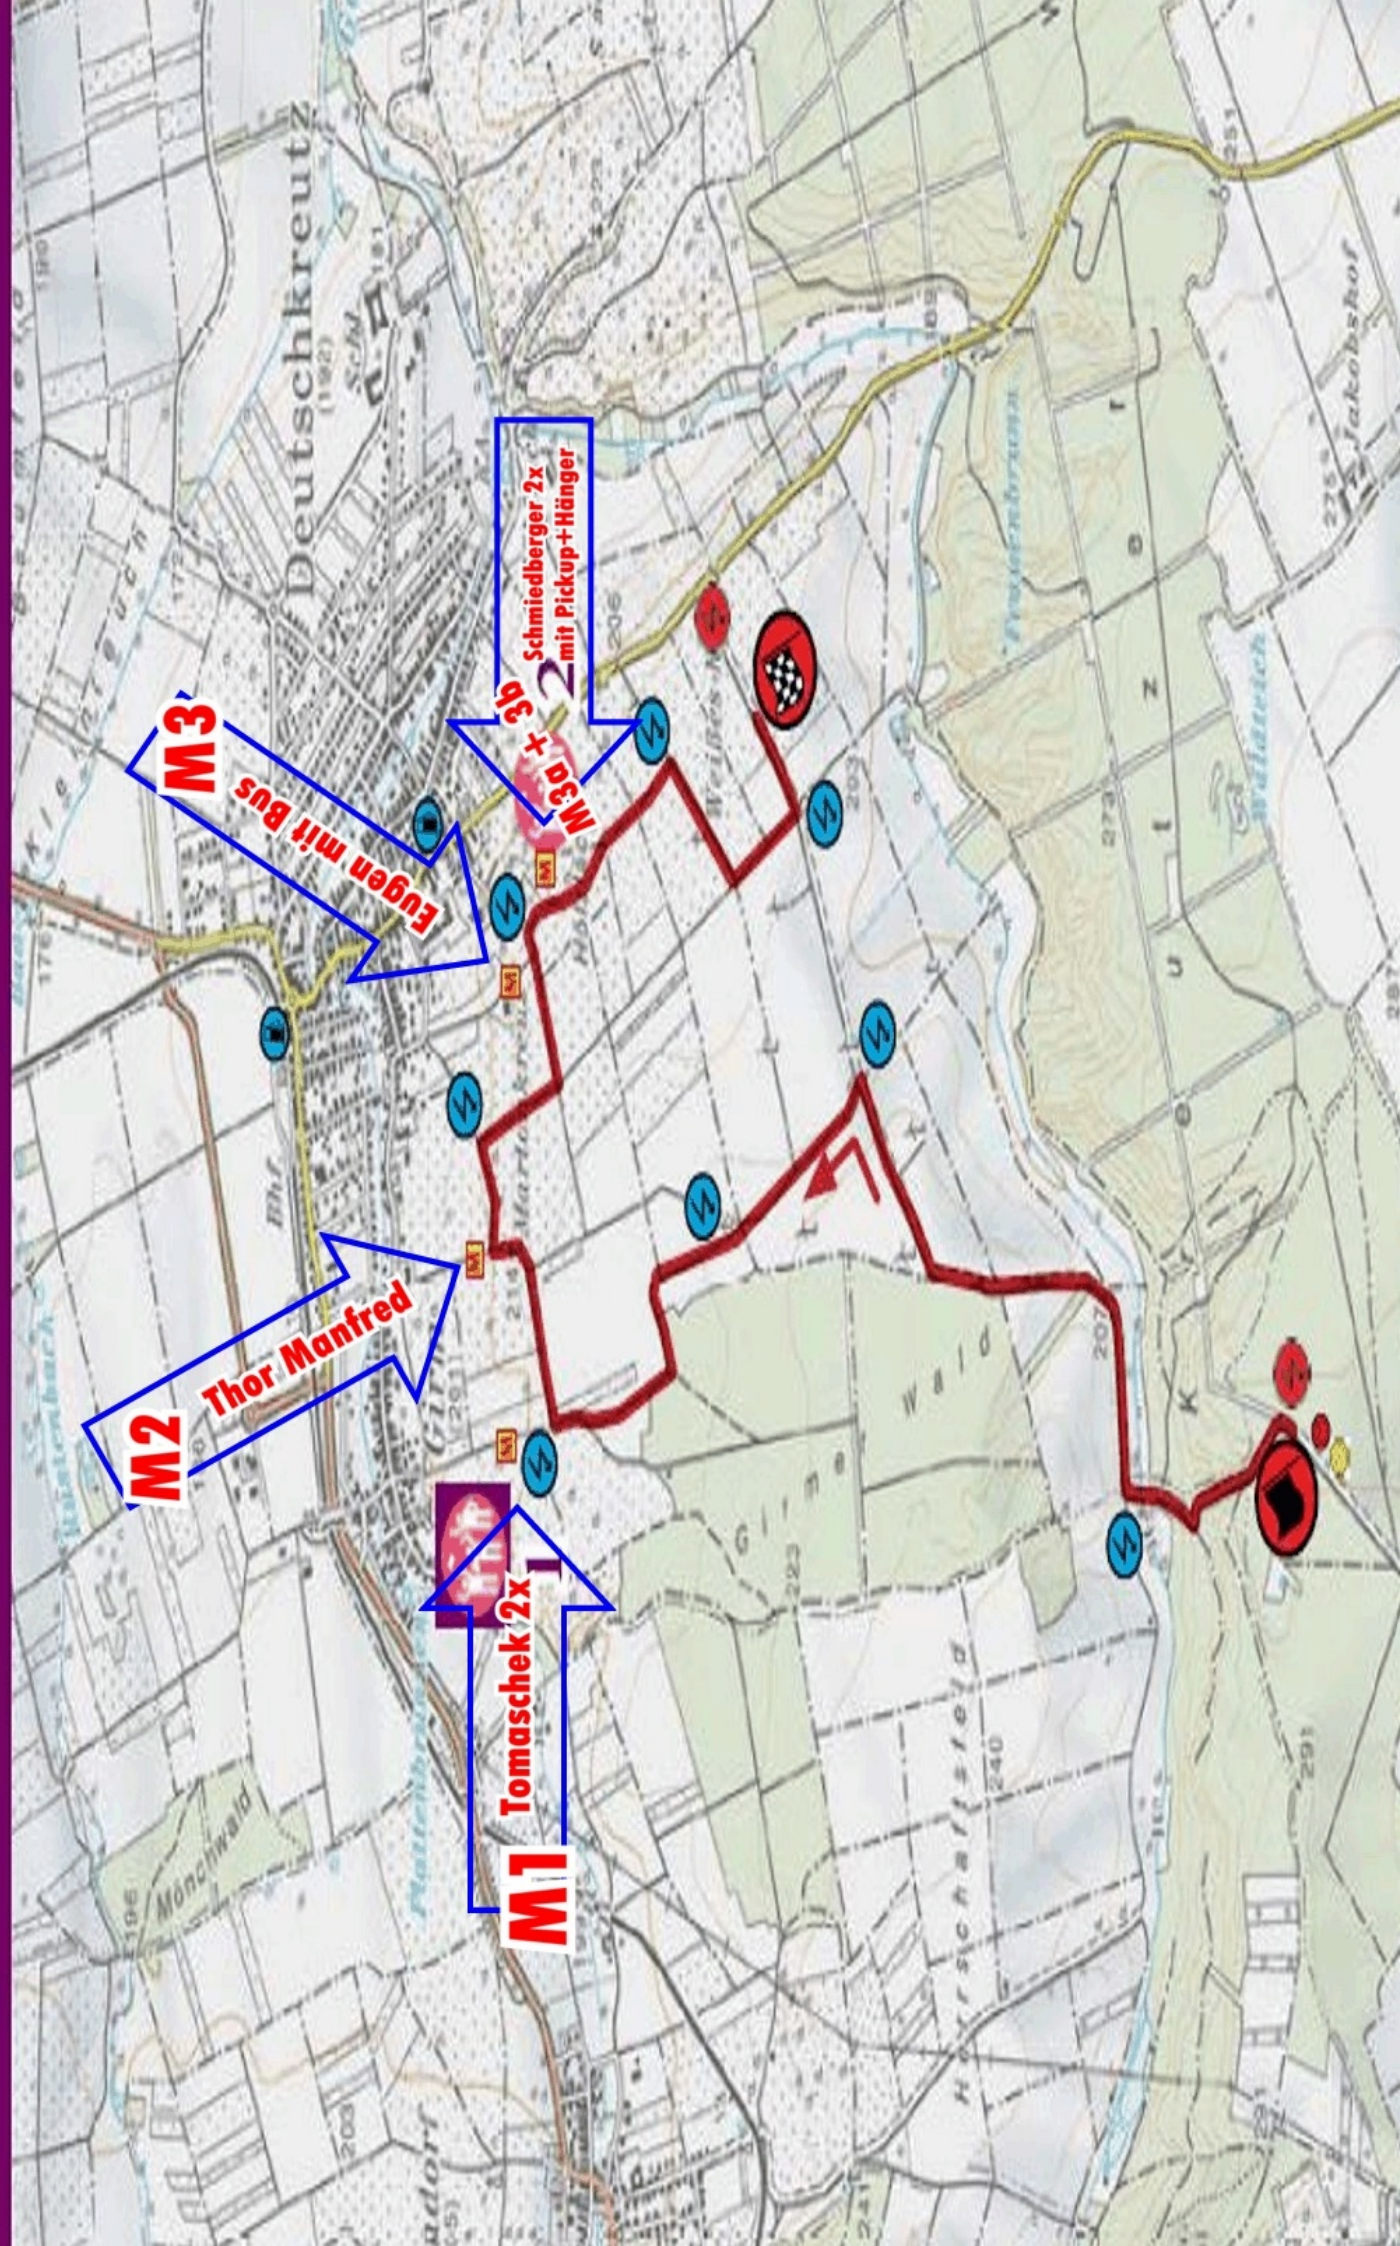

# KREUTZERWALD-WEISSES KREUZ“ 08,40 I

**M2**

Thor Manfred

**M3**

Eugen mit Bus

**M1**

Tomashek 2x

**M3a + 3b**

# DEUTSCHKREUTZ

(2 Runden)

20,25 km

	Rallye Do 5.3 - So 8.3.	Anreise		Funktion
		05.03.2020	Hofstädter Jenny	Fahrerbindungsfrau Servicebereich
		05.03.2020	Kraus Gerhard	Do Fr Branding Sa Sicherheitschef 000 Auto
		06.03.2020	Franeck Wolfgang	Infoauto
		05.03.2020	Aigner Gerhard	Do Fr Branding Sa Fahrer 000 Sicherheitschef
		06.03.2020	Zwickl Hans	Filmer
		05.03.2020	Leitner Fredi	Do Branding SaVorraus
		06.03.2020	Handler Alois	Sa Vorraus
		05.03.2020	Hubmer Andreas	Do Fr Branding Sa Schlußwagen
		07.03.2020	Thurnshirn Mario	Fotograf

Anreise

## Streckenposten Samstag 7.3.2020