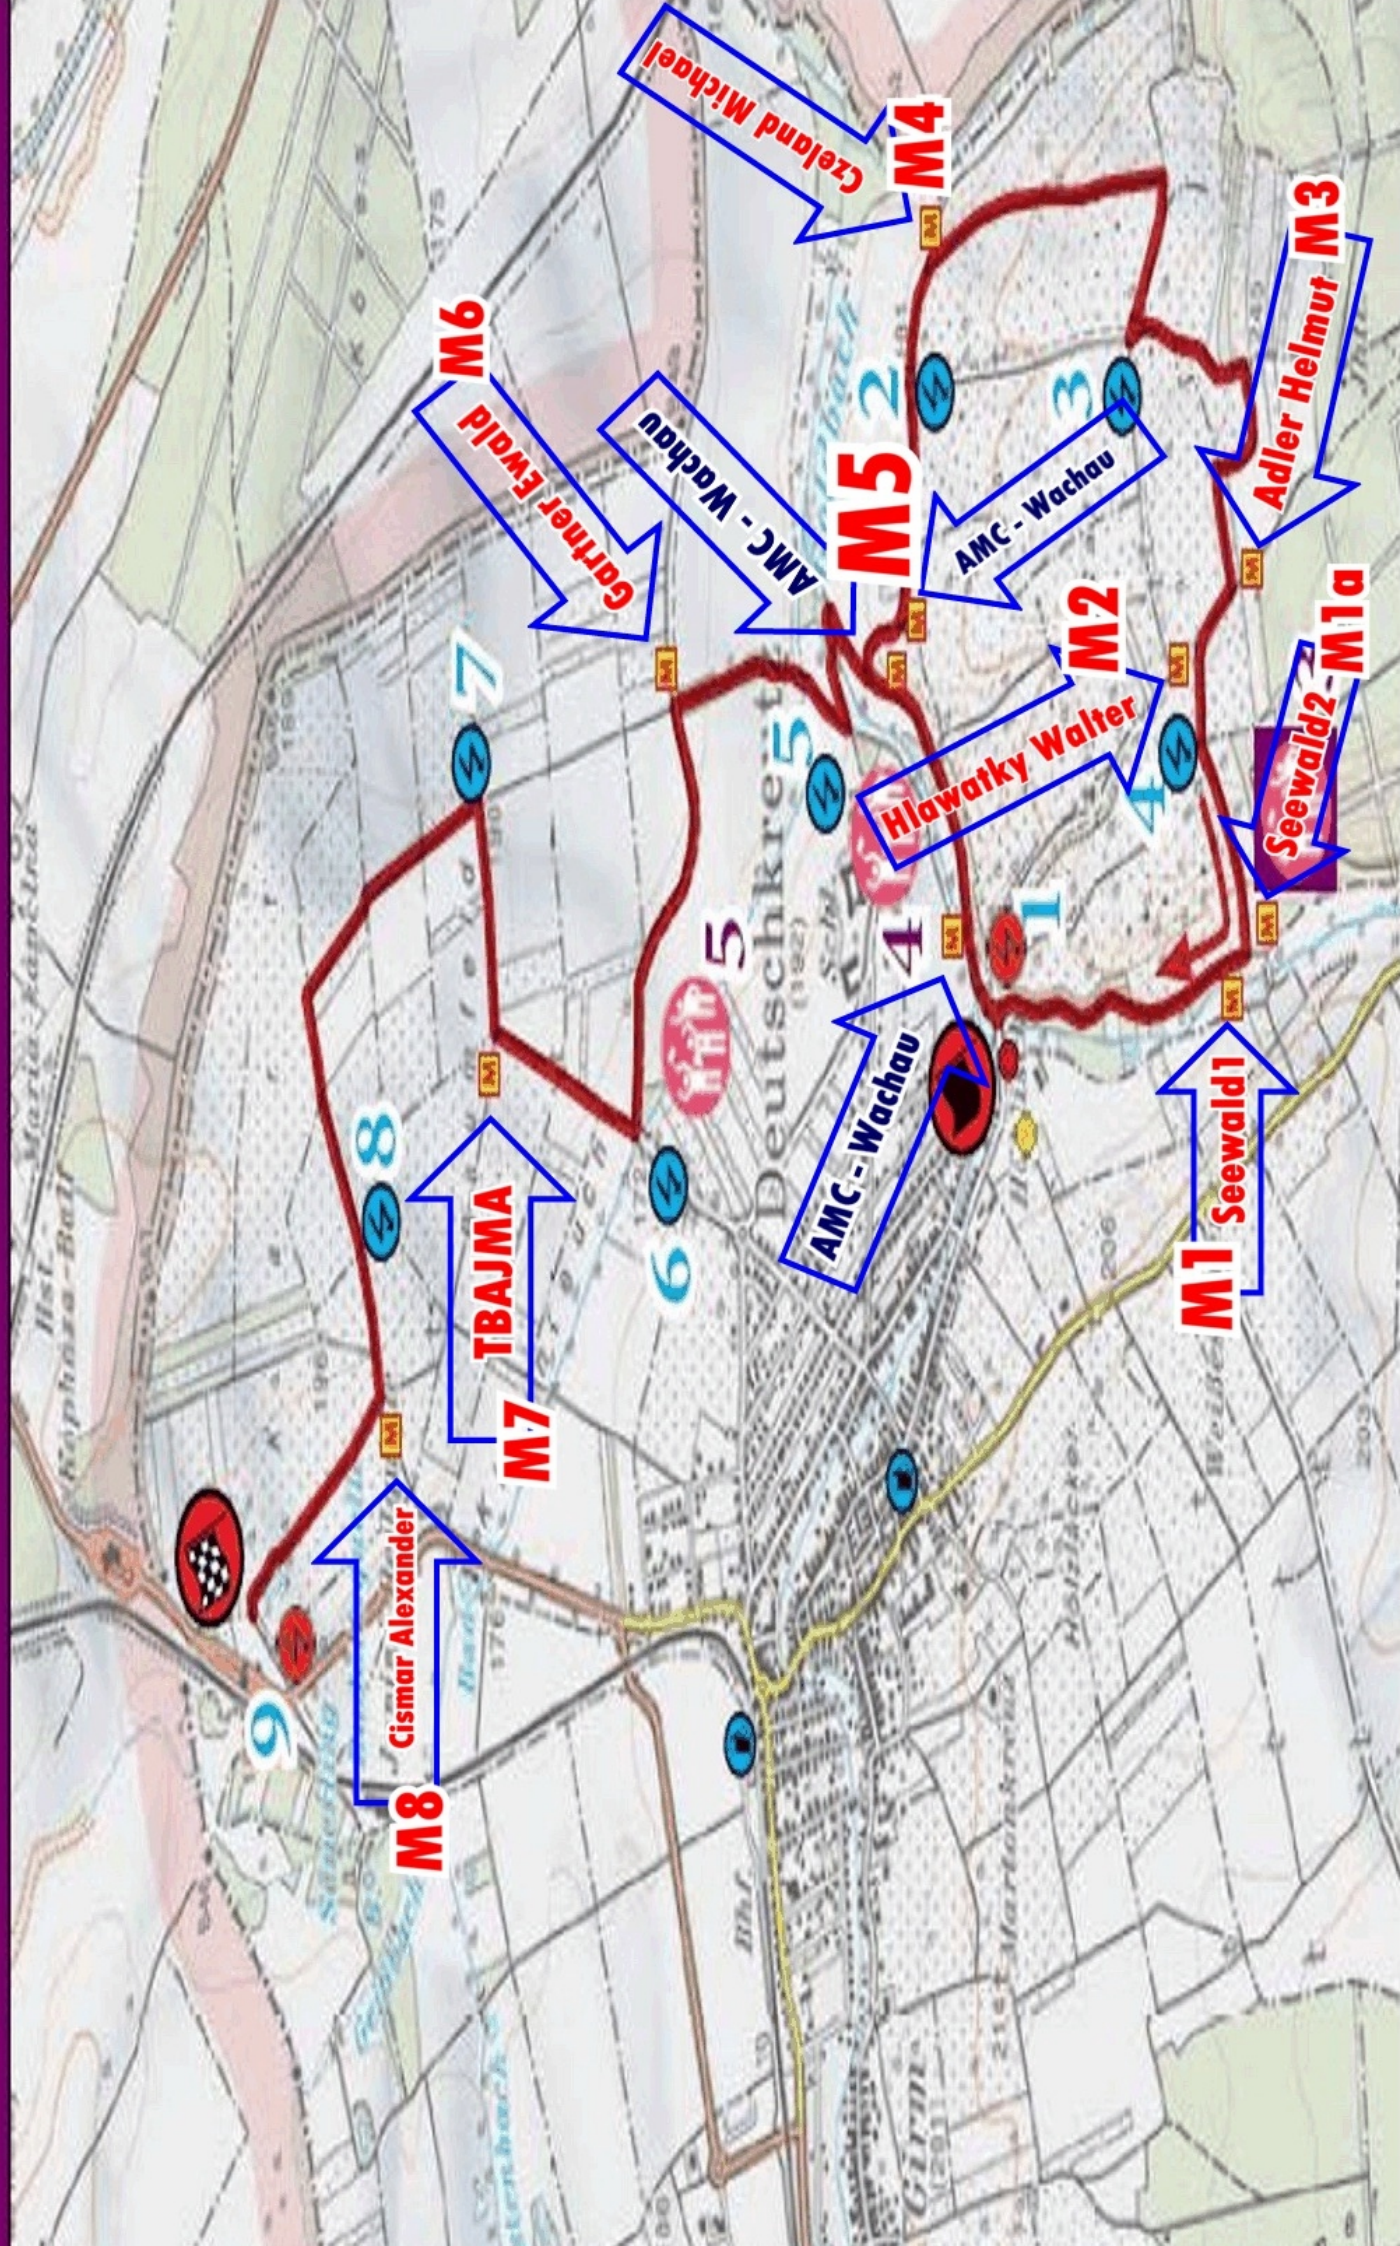

# KREUTZERWALD-WEISSES KREUZ“ 08,40 I

**M2**

Thor Manfred

**M3**

Eugen mit Bus

**M1**

Tomashek 2x

**M3a + 3b**

# DEUTSCHKREUTZ

(2 Runden)

20,25 km

	Rallye Do 5.3 - So 8.3.	Anreise		Funktion
		05.03.2020	Hofstädter Jenny	Fahrerbindungsfrau Servicebereich
		05.03.2020	Kraus Gerhard	Do Fr Branding Sa Sicherheitschef 000 Auto
		06.03.2020	Franeck Wolfgang	Infoauto
		05.03.2020	Aigner Gerhard	Do Fr Branding Sa Fahrer 000 Sicherheitschef
		06.03.2020	Zwickl Hans	Filmer
		05.03.2020	Leitner Fredi	Do Branding SaVorraus
		06.03.2020	Handler Alois	Sa Vorraus
		05.03.2020	Hubmer Andreas	Do Fr Branding Sa Schlußwagen
		07.03.2020	Thurnshirn Mario	Fotograf

Anreise

## Streckenposten Samstag 7.3.2020